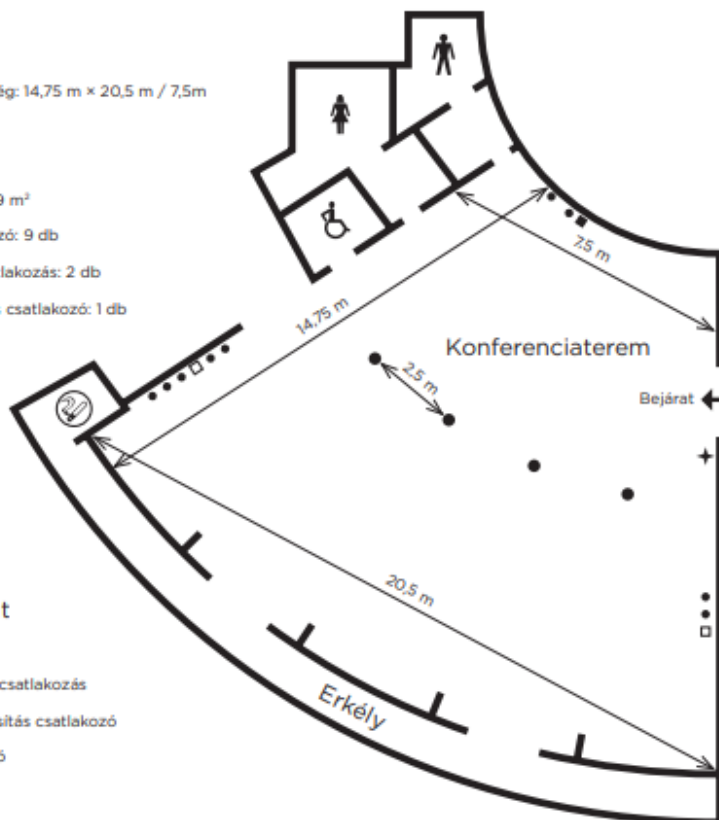

KONFERENCIATERMÜNK ADATAI

Alapterület: 210 m²

Belmagasság: 2,8 m

Hosszúság x szélesség: 14,75 m x 20,5 m / 7,5m

Ajtómagasság: 2,1 m

Ajtószélesség: 2 m

Erkély alapterület: 29 m²

Elektromos csatlakozó: 9 db

Internet, telefon csatlakozás: 2 db

Beépített hangosítás csatlakozó: 1 db