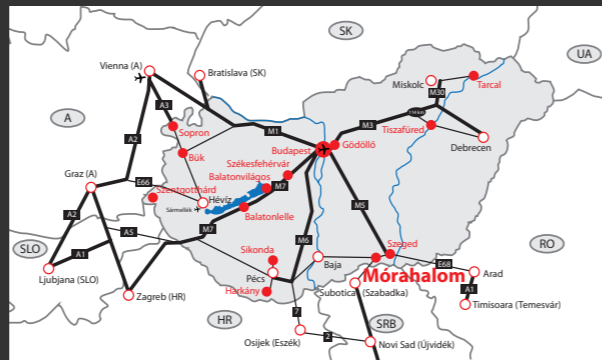

a Homokhátság szívében...

Megközelítés

Az M5-ös autópályán Budapestről Szerbia irányába, bajai kijárónál kell elhagyni az autópályát, majd az 55-ös úton Baja felé tartani, innen 12 km-re található Mórahalom. Az M5-ös autópályán Szerbiából Budapest irányába, Szeged-déli kijárónál kell elhagyni az autópályát, majd Mórahalom felé tartani, innen 10 km-re található Mórahalom.
GPS koordinátáink: 46.2183658; 19.8883733